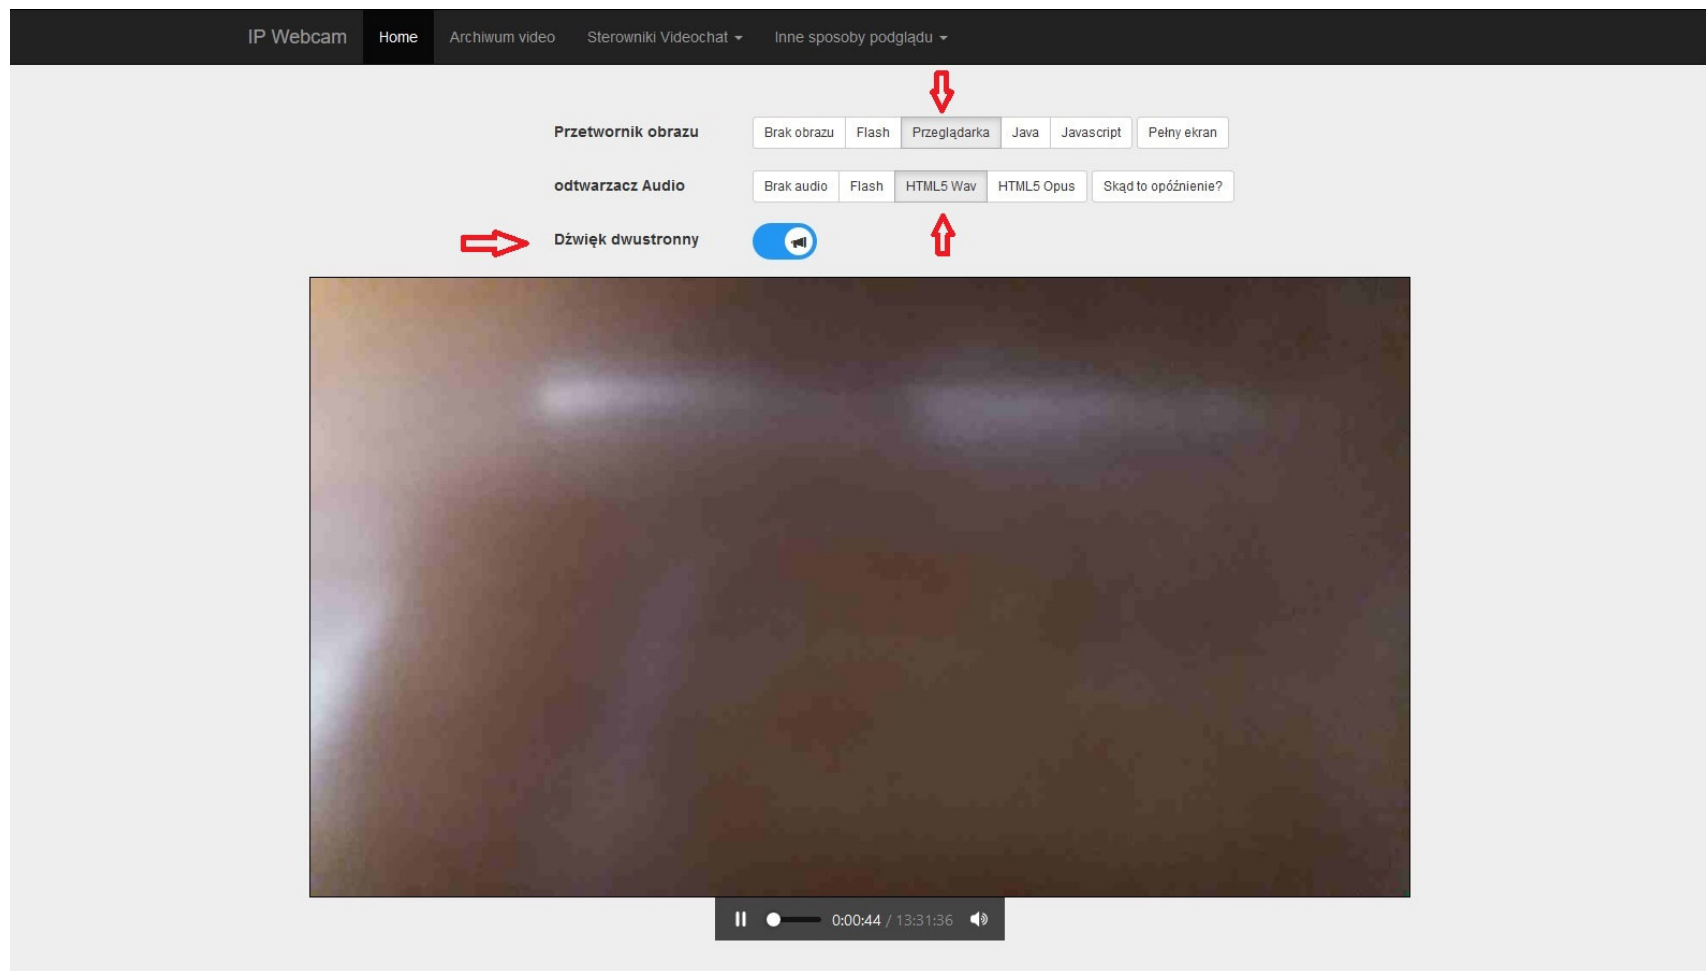

W celu uzyskania dostępu do transmisji video z Powiatowego Zarządu Dróg w Białymstoku proszę w przeglądarce internetowej wpisać adres: **91.239.153.208:8080** pojawi się strona jak poniżej

Należy wybrać jedną z możliwości transmisji obrazu oraz dźwięku. Zalecane ustawienia zaznaczone zostały strzałkami na przykładowym obrazie powyżej