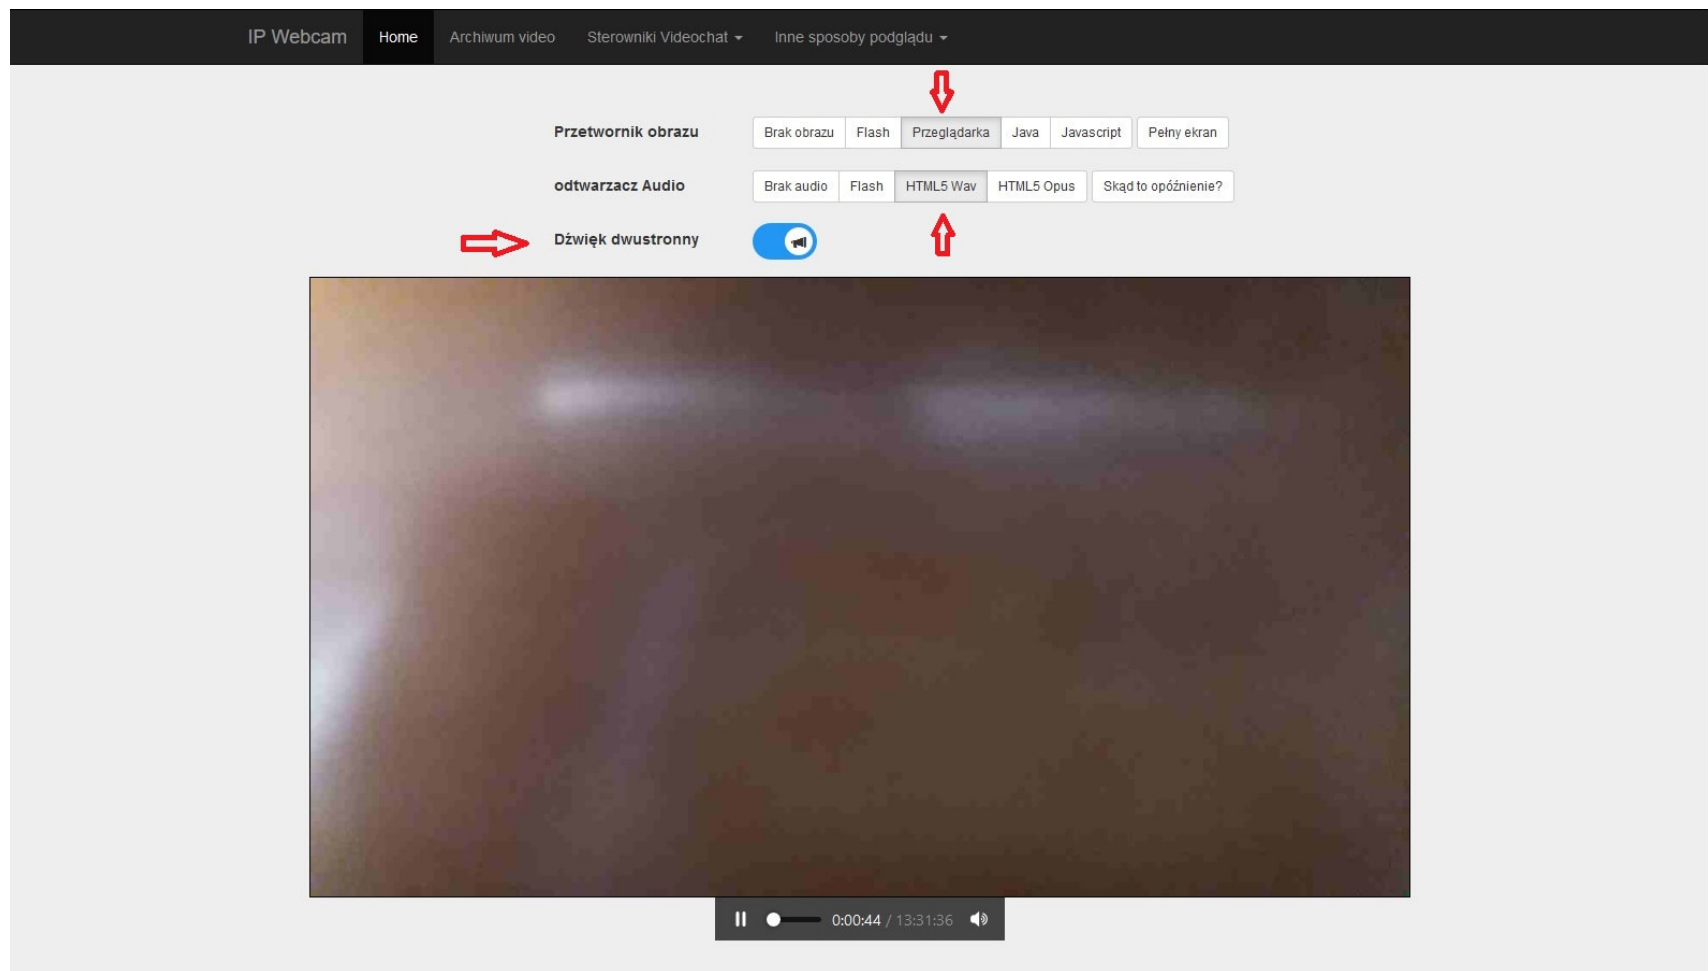

W celu uzyskania dostępu do transmisji video z Powiatowego Zarządu Dróg w Białymstoku proszę w przeglądarce internetowej wpisać adres: **91.239.153.208:8080** pojawi się strona jak poniżej

Należy wybrać jedną z możliwości transmisji obrazu oraz dźwięku. Zalecane ustawienia zaznaczone zostały strzałkami na przykładowym obrazie powyżej